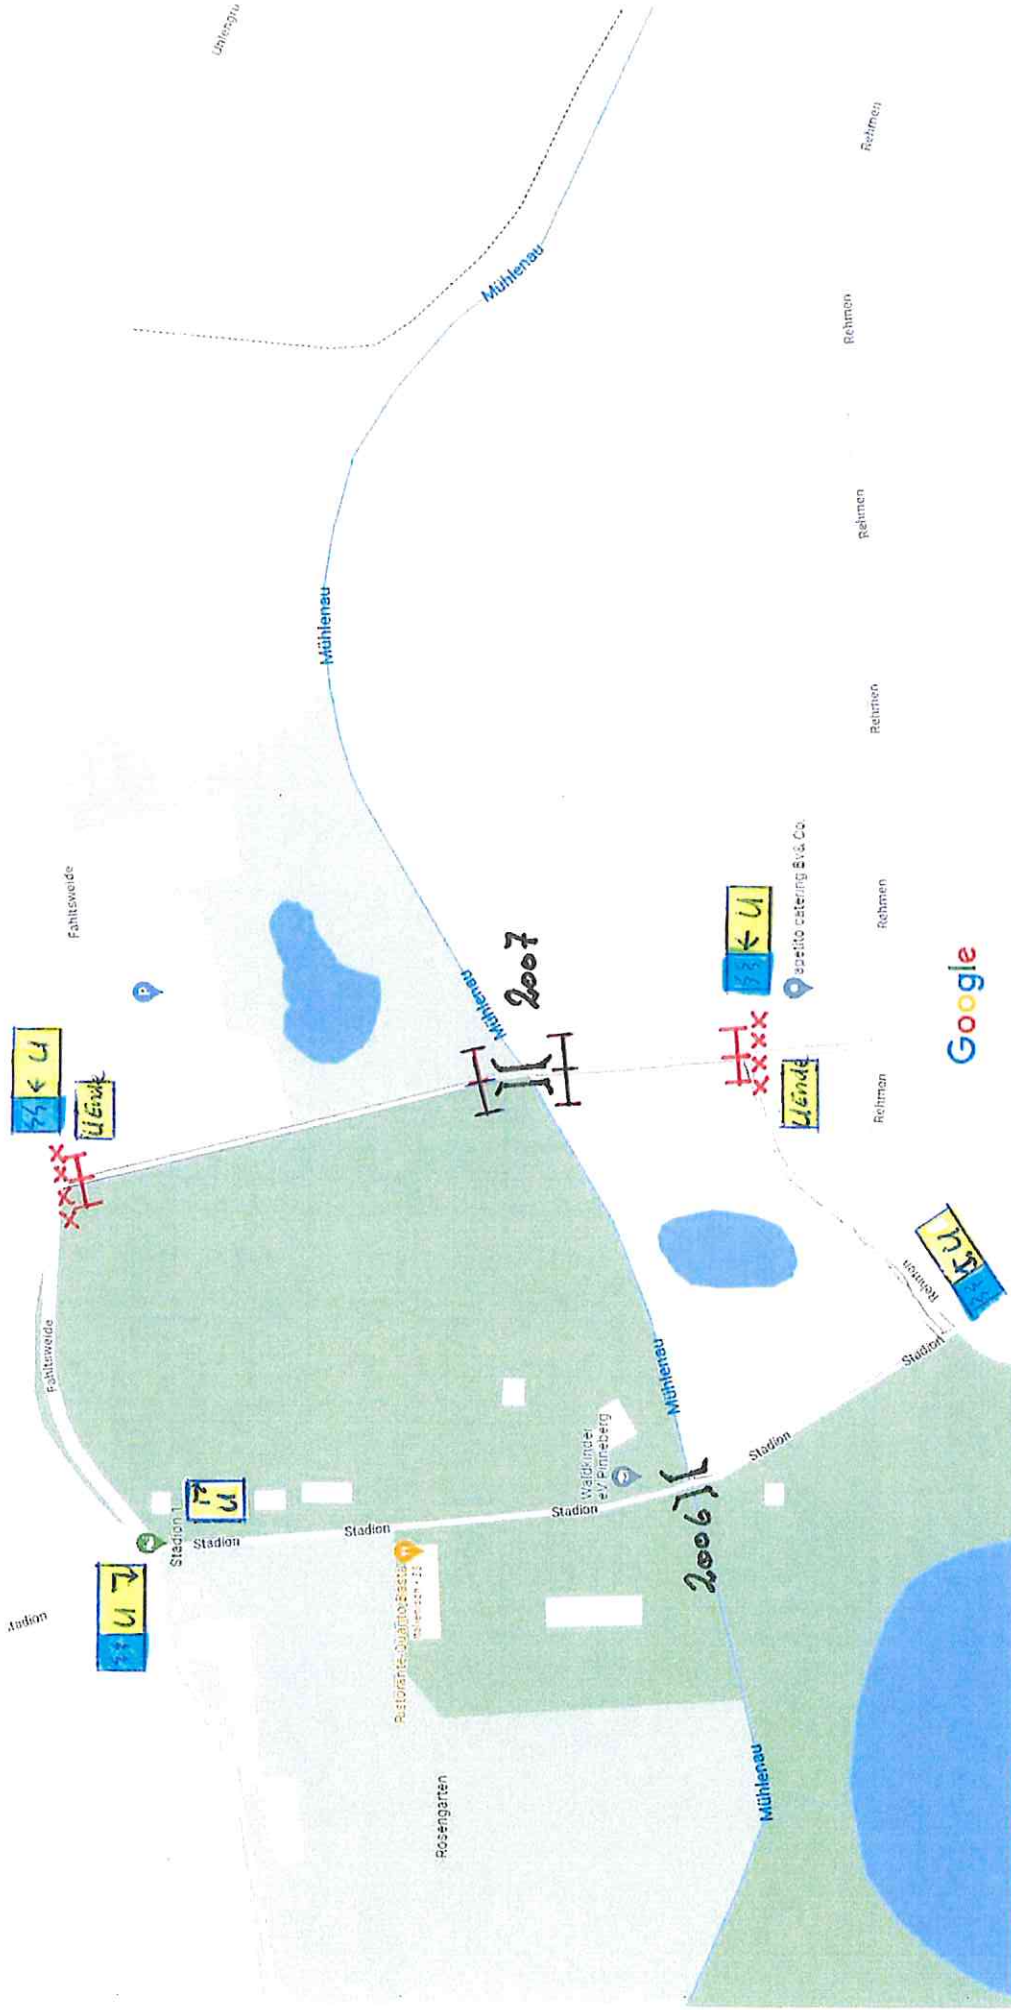

Brücke 2007 Umleitungsausschilderung

Google Maps Rehmen

Google

HH Rot/Weiss Schreuke

XXXX Blinklicht

HH Bauzaun

Kartendaten © 2021 GeoBasis-DE/BKG (©2009) 20 m

Umleitung / Hinweistafel, Baudeckung